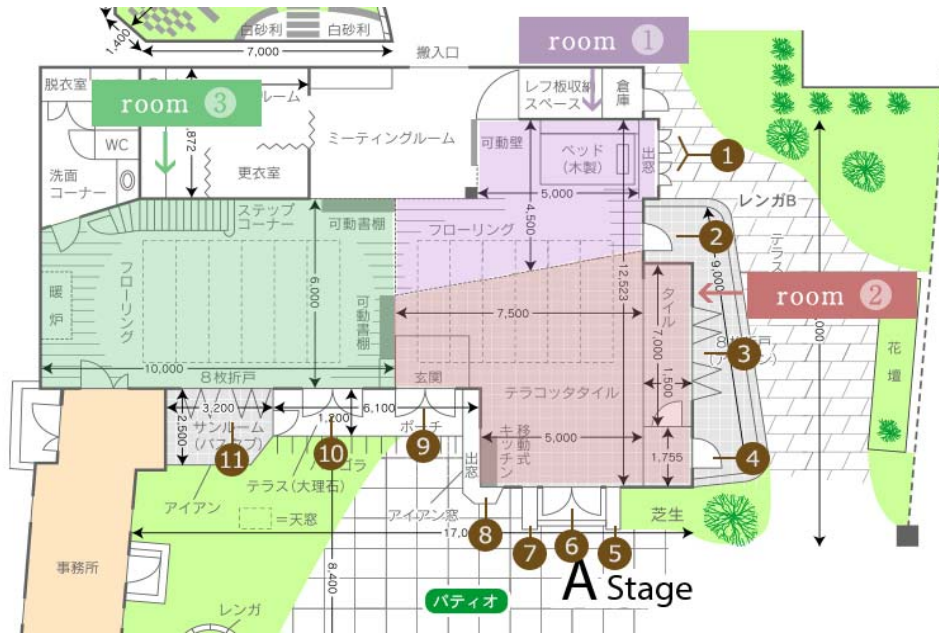

窓枠サイズ表

ルーム	窓枠番号	外寸高さ	外寸幅	内寸高さ	内寸幅
room1 東側出窓	1	117.5	218.5	113.5	34.5
room1 東側木ドア	2	196.5	81	194	77.5
room2 折れ戸	3	235.5	302		
room2 東側ガラス入りドア	4	219.5	101	211	89.5
room2 Fixガラス窓 (左)	5	219.5	51	211.5	42
room2 両開きドア (中央)	6	219.3	174	211	163
room2 Fixガラス窓 (右)	7	219.3	51	211.5	42
room2 角出窓	8	左側 108.5	左側71.3	右側160.5	右側108.5
玄関	9	250	195	241.5	183
room3 両開きドア	10	209 上部 41.5	164.5 上部 159.0	201 上部 38.0	153 上部 155.5
room3 サンプルーム折れ戸	11	202.5 上部 47.5	246 上部 250.0	上部 42.5	上部 245.0